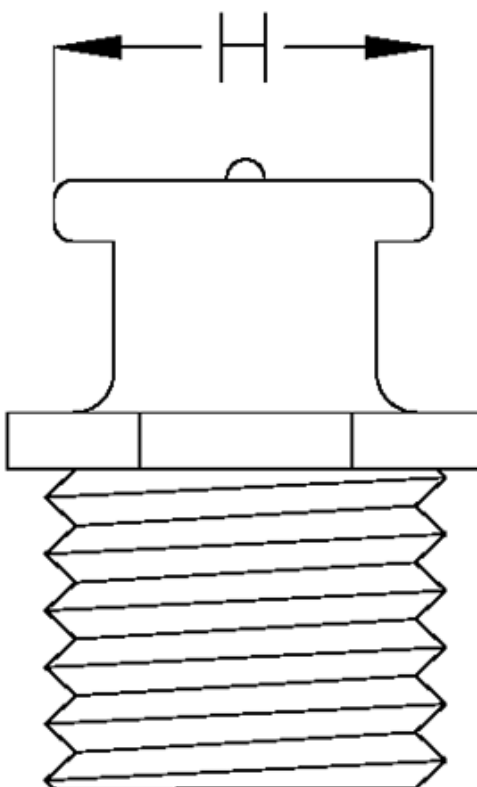

Varenummer: 53093207

Beskrivelse: KLEE Fladsmørenippel DIN 3404 Type M4
Ø10mm, M10x1,0

Mål

Gevind = M10x1,0

H = 22